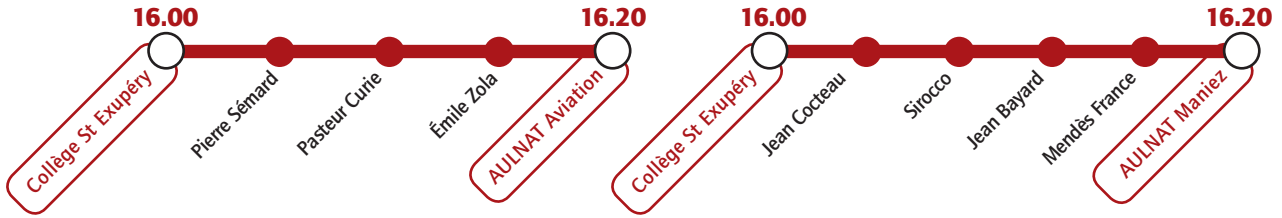

 Transport Loisirs & Voyages - Groupe Keolis

Renseignements et informations :

www.t2c.fr  infolignes 04 73 28 70 00

Collège Saint-Exupéry

Services scolaires à partir du 2 septembre 2014

Le jeudi

 Transport Loisirs & Voyages - Groupe Keolis