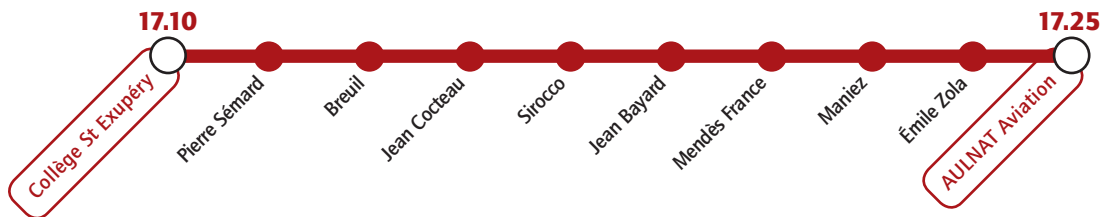

 Transport Loisirs & Voyages - Groupe Keolis

Renseignements et informations :

www.t2c.fr  infolignes 04 73 28 70 00

Collège Saint-Exupéry

Services scolaires à partir du 2 septembre 2014

Le jeudi

 Transport Loisirs & Voyages - Groupe Keolis