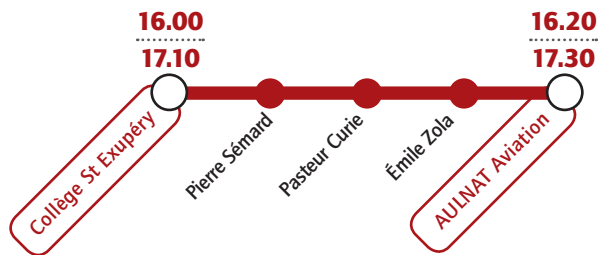

Renseignements et informations :

www.t2c.fr infolignes 04 73 28 70 00