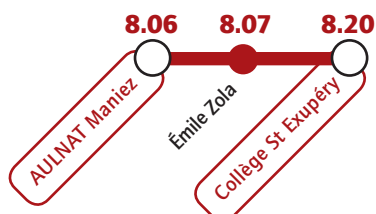

Collège Saint-Exupéry

Services scolaires à partir du 2 septembre 2014

Du lundi au vendredi

 Transport Loisirs & Voyages - Groupe Keolis

Du lundi au vendredi

 Transport Loisirs & Voyages - Groupe Keolis

Les mercredis

 Transport Loisirs & Voyages - Groupe Keolis

Renseignements et informations :

www.t2c.fr  infolignes 04 73 28 70 00

Collège Saint-Exupéry

Services scolaires à partir du 2 septembre 2014

Le jeudi

 Transport Loisirs & Voyages - Groupe Keolis