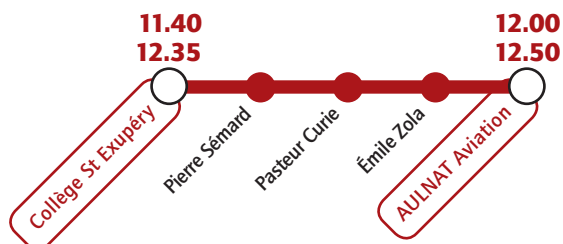

Collège Saint-Exupéry

Services scolaires à partir du 2 septembre 2014

Du lundi au vendredi

 Transport Loisirs & Voyages - Groupe Keolis

Du lundi au vendredi

 Transport Loisirs & Voyages - Groupe Keolis

Les mercredis

 Transport Loisirs & Voyages - Groupe Keolis

Renseignements et informations :

www.t2c.fr  infolignes 04 73 28 70 00

Collège Saint-Exupéry

Services scolaires à partir du 2 septembre 2014

Le jeudi

 Transport Loisirs & Voyages - Groupe Keolis