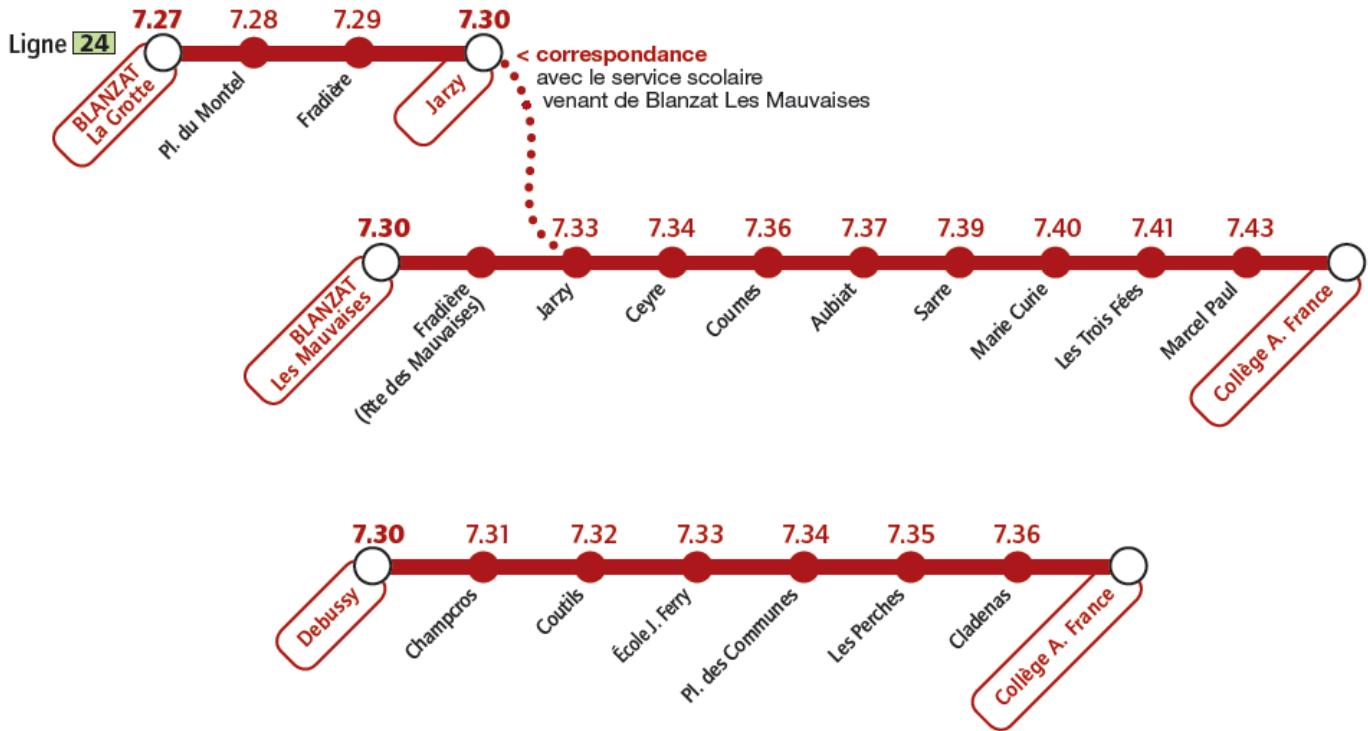

Collège Anatole France

Services scolaires à partir du 2 septembre 2014

Du lundi au vendredi

 Transport Loisirs & Voyages - Groupe Keolis

 Transport Loisirs & Voyages - Groupe Keolis

Renseignements et informations :

www.t2c.fr  infolignes 04 73 28 70 00

un mode de ville

Collège Anatole France

Services scolaires à partir du 2 septembre 2014

Le mercredi

 Transport Loisirs & Voyages - Groupe Keolis

Renseignements et informations :

www.t2c.fr

 infolignes04 73 28 70 00

Collège Anatole France

Services scolaires à partir du 2 septembre 2014

Les lundis, mardis, jeudis et vendredis

 Transport Loisirs & Voyages - Groupe Keolis